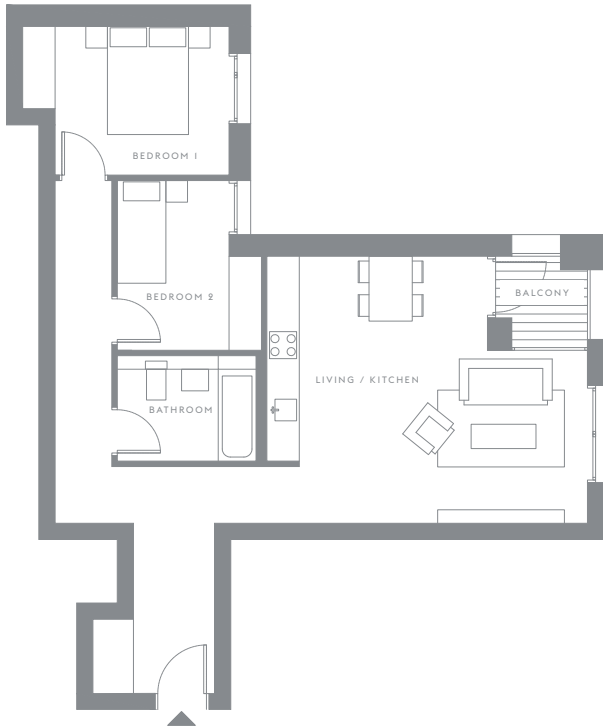

### Bathrooms

1

### Floors

1, 2, 3, 4

### Bedrooms

2

↗  
NORTH

Kitchen / Living Room      5.95 x 4.95m      19'6.2" x 16'2.8" ft

Bedroom 1      3.50 x 2.75m      11'5.7" x 9'0.2" ft

Bedroom 2      3.15 x 2.35m      10'4.0" x 7'8.5" ft

**Total approximate area      63.11sqm      679.3sq ft**